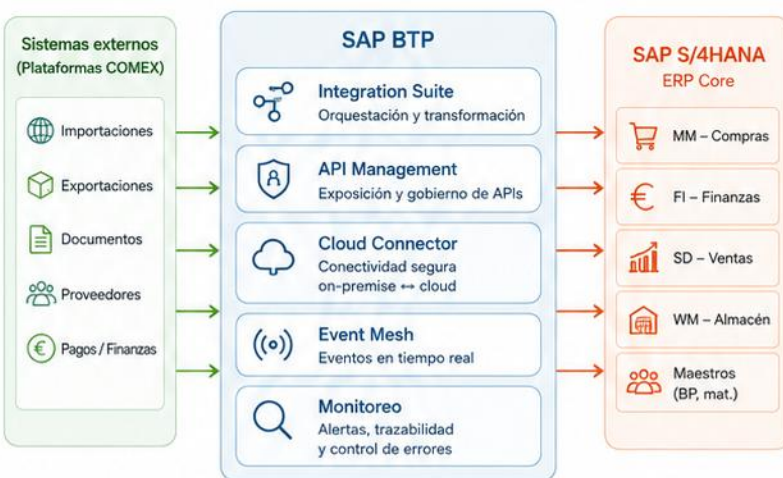

## Servicios SAP para integración y automatización empresarial

SAP BTP • Integration Suite • Clean Core

Epsilon Consulting forma parte del ecosistema SAP® PartnerEdge®.

En Epsilon Consulting acompañamos a organizaciones que necesitan conectar SAP con sistemas externos, automatizar procesos y evolucionar su ecosistema tecnológico con una mirada práctica, segura y orientada a resultados.

### Qué hacemos

Integración SAP con aplicaciones externas

Modernización de integraciones legacy

Arquitectura Clean Core

Automatización y trazabilidad operativa

### Capacidades SAP BTP

**Integración Suite**  
orquestación, mapeo y validaciones

**API Management**  
exposición y gobierno de APIs

**Cloud Connector**  
conectividad segura on-premise ↔ cloud

**Event Mesh**  
eventos en tiempo real

**Monitoreo**  
alertas, trazabilidad y control de errores